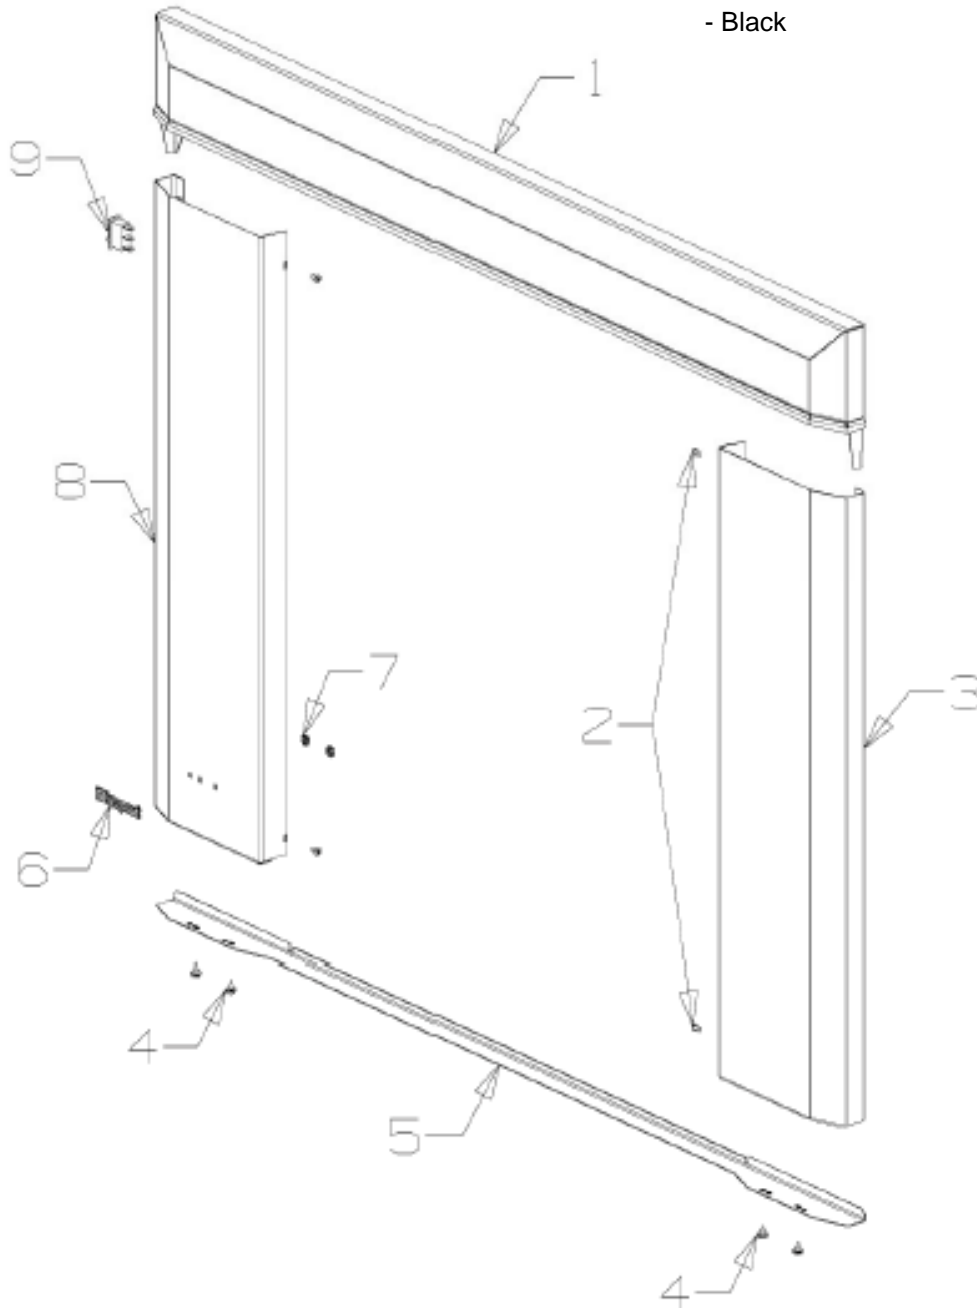

995953
Fascia-Bevelled
- Black

Item No	Part No	Description	Qty	Item No	Part No	Description	Qty
1	795665	Fascia-Top - Blue/Black	1	8	795667	Fascia-Side RH - Blue/Black	1
2	586737	Screw, S/T 8 x 10	4	9	503674	Switch-Fan ON/OFF/ON	1
3	795668	Fascia-Side LH - Blue/Black	1	NOT ILLUSTRATED			
4	503259	Screw, S/T 10 x .4	6	590291	Lead-Earth	1	
5	995663	Stiffener-Fascia	1				
6	584581	Badge - Gold	1				
7	503381	Clip-Starlock 4 Dia	2