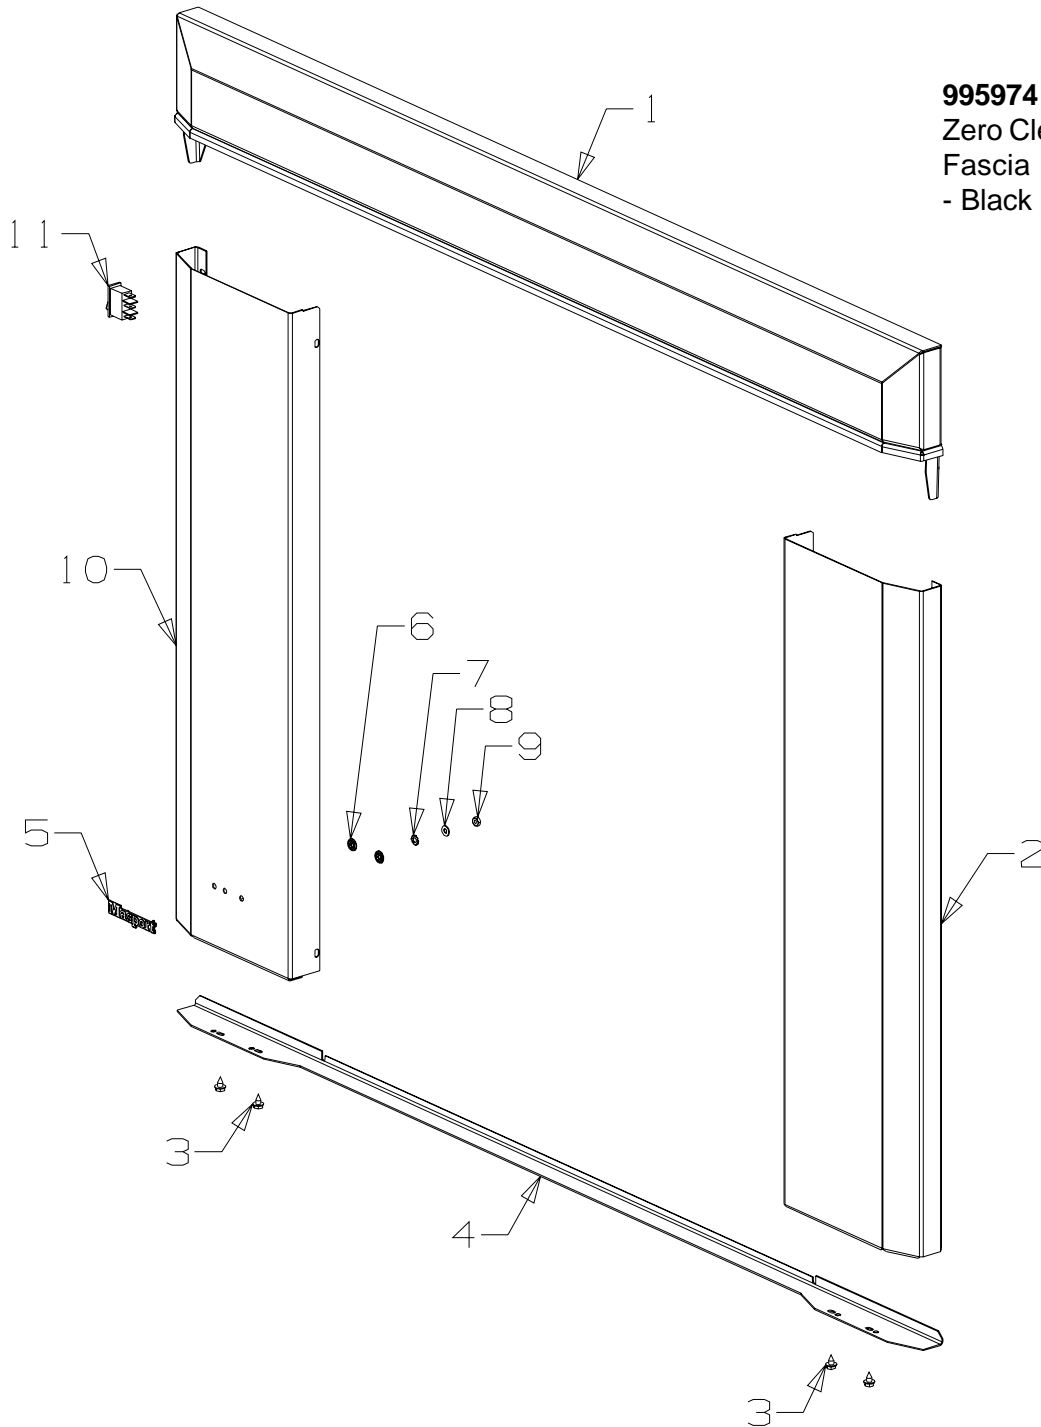

## 793152 Fan Assembly - 2 Speed

Item	Part No	Description	Qty	Item	Part No	Description	Qty
1	595652	Fan - 2 Speed	1	<b>NOT ILLUSTRATED</b>			
2	503272	Rivet-Pop 4.8 x 4.8	4	588068	Loom-Fan, 3 Pin 75V	1	
3	995649	Plate-Mouting, Fan	1	590226	Loom-Switch, Fan	1	
4	503671	Grommet-Fan 14 OD x 6 ID	4	590291	Lead-Earth	1	

**995964  
Zero Clearance  
Kit**

Item	Part No	Description	Qty	Item	Part No	Description	Qty
1	995164	Panel-Top	1	8	995154	Shield-Side Panel	2
2	995167	Shield Assy-Top	1	9	995156	Panel Assy-Side	2
3	995166	Channel-Retainer	1	10	503388	Nut-Spire	2
4	503429	Rivet-Pop 3.2 Dia x 4.8	36	11	995196	Bracket-Restraint	2
5	995159	Panel Assy-Rear	1	12	503459	Screw, S/T 12 x 25	6
6	503704	Screw; S/T 8 x .5	34	13	995161	Rail-Support	4
7	995157	Shield-Rear Panel	1	14	995162	Base Assy	1